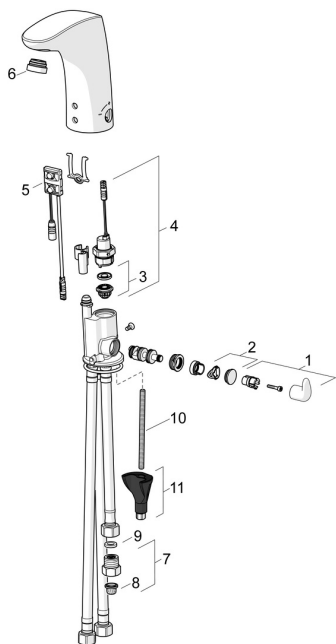

EAN: 4057304016011
static.hansa.com/64421129
Parti di ricambio

SP64421109

	Nome	Codice
01	Maniglia per regolazione della temperatura Cromo	59914100
02	Spinotto Cromo	59914104
03	Membrana per valvola magnetica	1006500V
03	Membrana con o-ring Fuori produzione	59914090
04	Valvola Magnetica, 6 V	59914091
05	Sensore, 6/9/12 V, Bluetooth	59914567
06	Aeratore, M24x1 Cromo	59914607
07	Limitatore di portata, 5 L/min	59914522
08	Filtro per impurità	59914085
09	Giunto, 8x14.3x2	59914087
10	Viti di fissaggio, M8x1, L=130	59914474
11	Set di fissaggio	59914475