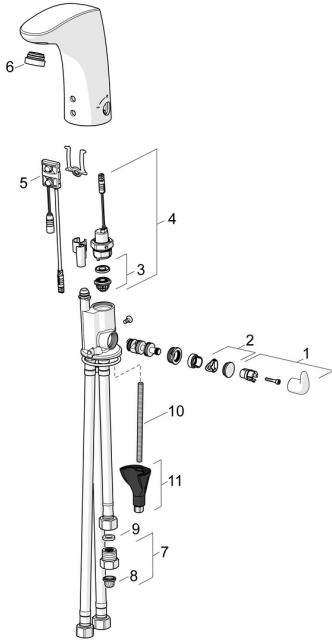

## Pièces de rechange

### SP64421109

	Nom	Code
01	Croisillon réglage de température Chrome	59914100
02	Butée de réglage Chrome	59914104
03	Membrane pour électro-vanne	1006500V
03	Membrane <b>Arrêté</b>	59914090
04	Électrovanne, 6 V	59914091
05	Sensor, 6/9/12 V, Bluetooth	59914567
06	Aérateur, M24x1 Chrome	59914607
07	Limiteur de débit, 5 L/min	59914522
08	Filtres	59914085
09	Joint, 8x14.3x2	59914087
10	Vis, M8x1, L=130	59914474
11	Ensemble de fixation	59914475