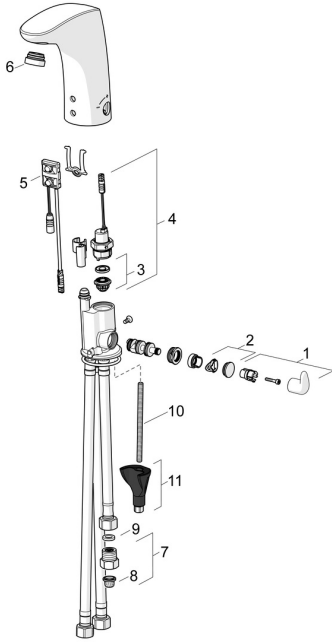

EAN: 4057304016011
static.hansa.com/64421129
Ersatzteile

SP64421109

	Name	Art.-Nr.
01	Temperatur-Wählgriff Chrom	59914100
02	Abdeckstopfen Chrom	59914104
03	Membrane für Magnetventil	1006500V
03	Stützring Membrane Ausgelaufen	59914090
04	Magnetventil, 6 V	59914091
05	Sensor, 6/9/12 V, Bluetooth	59914567
06	Luftsprudler, M24x1 Chrom	59914607
07	Durchflussbegrenzer, 5 L/min	59914522
08	Schmutzfangsiebe	59914085
09	Dichtung, 8x14.3x2	59914087
10	Befestigungsschraube, M8x1, L=130	59914474
11	Befestigungssatz	59914475