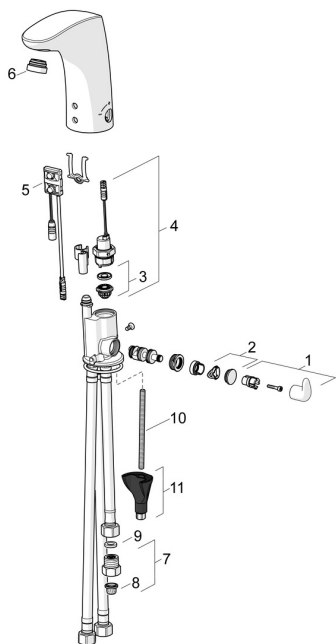

EAN: 4057304016011
static.hansa.com/64421129
Náhradní díly

SP64421109

	Název	Kód
01	Ovladač regulátoru teploty Chrom	59914100
02	Vymezovací vložka Chrom	59914104
03	Membrána elektromagnetického ventilu	1006500V
03	Upevňovací kroužek pro membránu Ukončeno	59914090
04	Elektromagnetický ventil, 6 V	59914091
05	Senzor, 6/9/12 V, Bluetooth	59914567
06	Aerator, M24x1 Chrom	59914607
07	Regulátor průtoku, 5 L/min	59914522
08	Čistící filtr	59914085
09	Těsnění, 8x14.3x2	59914087
10	Upevňovací šroub, M8x1, L=130	59914474
11	Upevňovací set	59914475