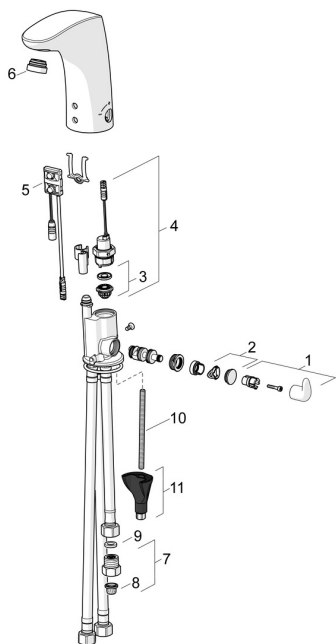

EAN: 4057304014963
static.hansa.com/64421119
Náhradné diely

SP64421109

| | Názov | Kód |
|----|-----------------------------------------------------------------------------------------|----------|
| 01 | Rukoväť regulátora teploty Chróm | 59914100 |
| 02 | Vymedzovacia vložka Chróm | 59914104 |
| 03 | Membrána | 1006500V |
| 03 | Upevňovací krúžok pre membránu Ukončené | 59914090 |
| 04 | Elektromagnetický ventil, 6 V | 59914091 |
| 05 | Senzor, 6/9/12 V, Bluetooth | 59914567 |
| 06 | Aerator, M24x1 Chróm | 59914607 |
| 07 | Regulátor prietoku, 5 L/min | 59914522 |
| 08 | Vstupný, čistiaci filter | 59914085 |
| 09 | Tesnenie, 8x14.3x2 | 59914087 |
| 10 | Upevňovacia skrutka, M8x1, L=130 | 59914474 |
| 11 | Upevňovací set | 59914475 |