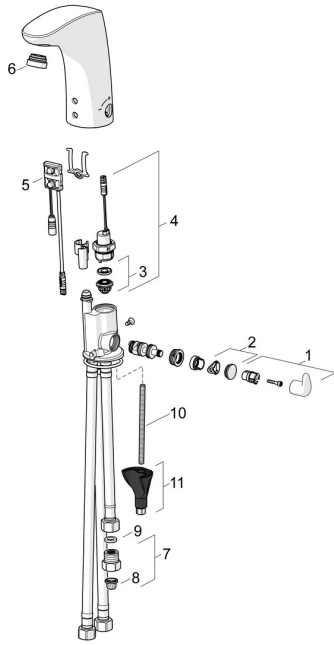

## Reserveonderdelen

### SP64421109

	Naam	Code
01	Temperatuur hendel Chroom	59914100
02	Binnendeel temperatuurhendel Chroom	59914104
03	Membraam voor ventiel	1006500V
03	Membraamhouder <b>Stopgezet</b>	59914090
04	Magneetventiel, 6 V	59914091
05	Fotocel, 6/9/12 V, Bluetooth	59914567
06	Mousseur, M24x1 Chroom	59914607
07	Doorvoerbegrenzer, 5 L/min	59914522
08	Vuilfilters	59914085
09	Dichting, 8x14.3x2	59914087
10	Bevestigingsschroeven, M8x1, L=130	59914474
11	Bevestigingsset	59914475