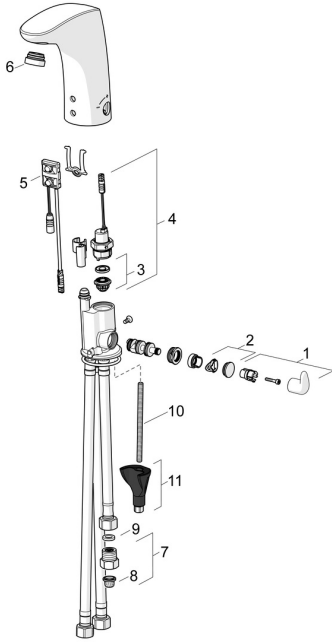

EAN: 4057304014963
static.hansa.com/64421119
Parti di ricambio

SP64421109

	Nome	Codice
01	Maniglia per regolazione della temperatura Cromo	59914100
02	Spinotto Cromo	59914104
03	Membrana per valvola magnetica	1006500V
03	Membrana con o-ring Fuori produzione	59914090
04	Valvola Magnetica, 6 V	59914091
05	Sensore, 6/9/12 V, Bluetooth	59914567
06	Aeratore, M24x1 Cromo	59914607
07	Limitatore di portata, 5 L/min	59914522
08	Filtro per impurità	59914085
09	Giunto, 8x14.3x2	59914087
10	Viti di fissaggio, M8x1, L=130	59914474
11	Set di fissaggio	59914475