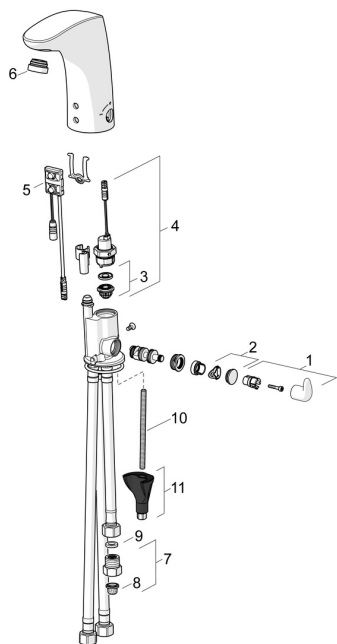

## Pièces de rechange

### SP64421109

	Nom	Code
01	Croisillon réglage de température Chrome	59914100
02	Butée de réglage Chrome	59914104
03	Membrane pour électro-vanne	1006500V
03	Membrane <b>Arrêté</b>	59914090
04	Électrovanne, 6 V	59914091
05	Sensor, 6/9/12 V, Bluetooth	59914567
06	Aérateur, M24x1 Chrome	59914607
07	Limiteur de débit, 5 L/min	59914522
08	Filtres	59914085
09	Joint, 8x14.3x2	59914087
10	Vis, M8x1, L=130	59914474
11	Ensemble de fixation	59914475