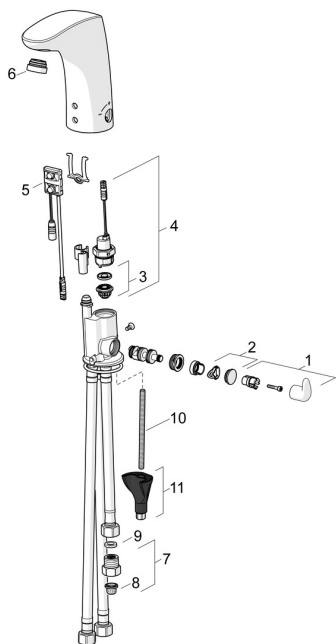

EAN: 4057304014963
static.hansa.com/64421119
Náhradní díly

SP64421109

	Název	Kód
01	Ovladač regulátoru teploty Chrom	59914100
02	Vymezovací vložka Chrom	59914104
03	Membrána elektromagnetického ventilu	1006500V
03	Upevňovací kroužek pro membránu Ukončeno	59914090
04	Elektromagnetický ventil, 6 V	59914091
05	Senzor, 6/9/12 V, Bluetooth	59914567
06	Aerator, M24x1 Chrom	59914607
07	Regulátor průtoku, 5 L/min	59914522
08	Čistící filtr	59914085
09	Těsnění, 8x14.3x2	59914087
10	Upevňovací šroub, M8x1, L=130	59914474
11	Upevňovací set	59914475