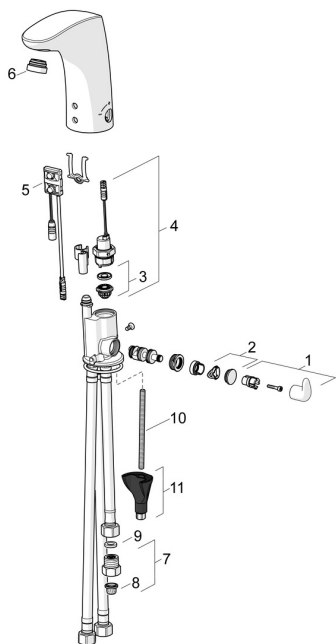

EAN: 4057304008634
static.hansa.com/64421109
Náhradné diely

SP64421109

	Názov	Kód
01	Rukoväť regulátora teploty Chróm	59914100
02	Vymedzovacia vložka Chróm	59914104
03	Membrána	1006500V
03	Upevňovací krúžok pre membránu Ukončené	59914090
04	Elektromagnetický ventil, 6 V	59914091
05	Senzor, 6/9/12 V, Bluetooth	59914567
06	Aerator, M24x1 Chróm	59914607
07	Regulátor prietoku, 5 L/min	59914522
08	Vstupný, čistiaci filter	59914085
09	Tesnenie, 8x14.3x2	59914087
10	Upevňovacia skrutka, M8x1, L=130	59914474
11	Upevňovací set	59914475