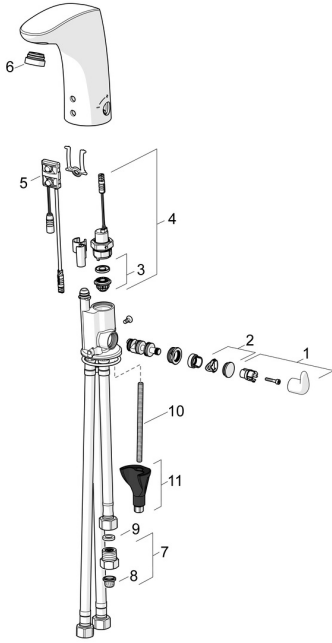

EAN: 4057304008634
static.hansa.com/64421109

Reserveonderdelen

SP64421109

	Naam	Code
01	Temperatuur hendel Chroom	59914100
02	Binnendeel temperatuurhendel Chroom	59914104
03	Membraam voor ventiel	1006500V
03	Membraamhouder Stopgezet	59914090
04	Magneetventiel, 6 V	59914091
05	Fotocel, 6/9/12 V, Bluetooth	59914567
06	Mousseur, M24x1 Chroom	59914607
07	Doorvoerbegrenzer, 5 L/min	59914522
08	Vuilfilters	59914085
09	Dichting, 8x14.3x2	59914087
10	Bevestigingsschroeven, M8x1, L=130	59914474
11	Bevestigingsset	59914475