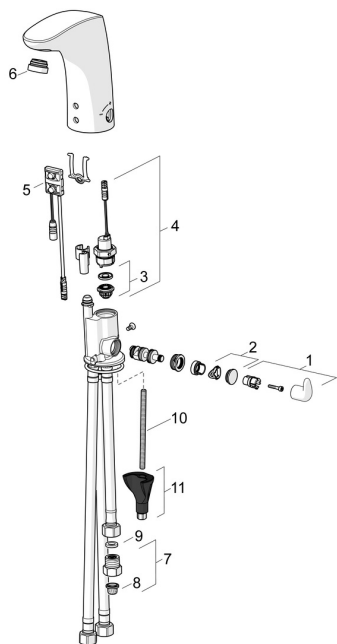

EAN: 4057304008634

static.hansa.com/64421109

Parti di ricambio

SP64421109

	Nome	Codice
01	Maniglia per regolazione della temperatura Cromo	59914100
02	Spinotto Cromo	59914104
03	Membrana per valvola magnetica	1006500V
03	Membrana con o-ring Fuori produzione	59914090
04	Valvola Magnetica, 6 V	59914091
05	Sensore, 6/9/12 V, Bluetooth	59914567
06	Aeratore, M24x1 Cromo	59914607
07	Limitatore di portata, 5 L/min	59914522
08	Filtro per impurità	59914085
09	Giunto, 8x14.3x2	59914087
10	Viti di fissaggio, M8x1, L=130	59914474
11	Set di fissaggio	59914475