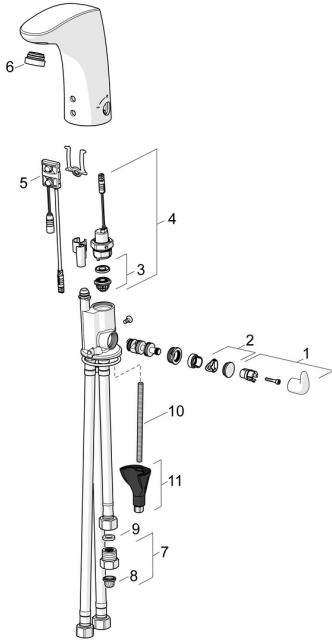

EAN: 4057304008634
static.hansa.com/64421109

Pièces de rechange

SP64421109

	Nom	Code
01	Croisillon réglage de température Chrome	59914100
02	Butée de réglage Chrome	59914104
03	Membrane pour électro-vanne	1006500V
03	Membrane Arrêté	59914090
04	Électrovanne, 6 V	59914091
05	Sensor, 6/9/12 V, Bluetooth	59914567
06	Aérateur, M24x1 Chrome	59914607
07	Limiteur de débit, 5 L/min	59914522
08	Filtres	59914085
09	Joint, 8x14.3x2	59914087
10	Vis, M8x1, L=130	59914474
11	Ensemble de fixation	59914475