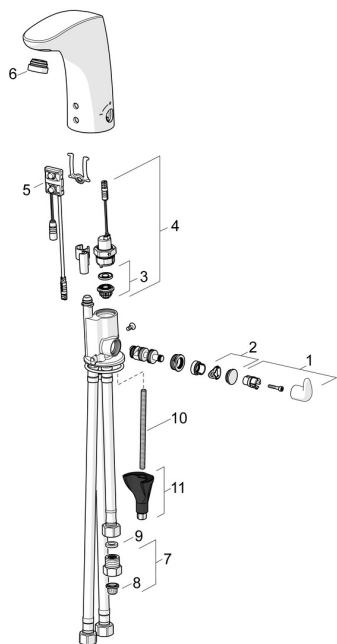

EAN: 4057304008634
static.hansa.com/64421109
Náhradní díly

SP64421109

| | Název | Kód |
|----|--|----------|
| 01 | Ovladač regulátoru teploty Chrom | 59914100 |
| 02 | Vymezovací vložka Chrom | 59914104 |
| 03 | Membrána elektromagnetického ventilu | 1006500V |
| 03 | Upevňovací kroužek pro membránu Ukončeno | 59914090 |
| 04 | Elektromagnetický ventil, 6 V | 59914091 |
| 05 | Senzor, 6/9/12 V, Bluetooth | 59914567 |
| 06 | Aerator, M24x1 Chrom | 59914607 |
| 07 | Regulátor průtoku, 5 L/min | 59914522 |
| 08 | Čistící filtr | 59914085 |
| 09 | Těsnění, 8x14.3x2 | 59914087 |
| 10 | Upevňovací šroub, M8x1, L=130 | 59914474 |
| 11 | Upevňovací set | 59914475 |