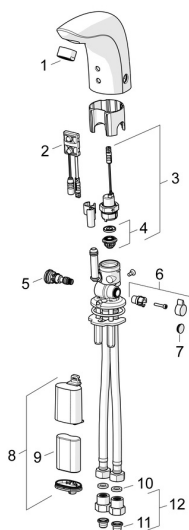

EAN: 4057304014079

static.hansa.com/64412219

Náhradné diely

SP64412210

	Názov	Kód
01	Aerator, M24x1, 6 l/min Chróm	59913727
02	Senzor, 6 V Ukončené	59914093
02	Senzor, 6 V / 72h/2min Ukončené	59914286
02	Senzor, 6/9/12 V, Bluetooth	59914567
03	Elektromagnetický ventil, 6 V	59914091
04	Membrána	1006500V
04	Upevňovací krúžok pre membránu Ukončené	59914090
05	Regulátor teploty	59914089
06	Rukoväť regulátora teploty, L=15 Chróm	59914096
07	Vymedzovacia vložka Chróm	59914097
08	Skrinka s monočlánkom, 2CR5 6 V	59914088
09	Batéria, 2CR5 6 V	59911670
10	Tesnenie, 8x14.3x2	59914087
11	Vstupný, čistiaci filter	59914085
12	Spätný ventil s filtrom Chróm	59914086