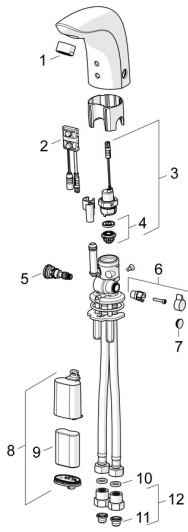

EAN: 4057304014079
static.hansa.com/64412219

Parti di ricambio

SP64412210

	Nome	Codice
01	Aeratore, M24x1, 6 l/min Cromo	59913727
02	Sensore, 6 V Fuori produzione	59914093
02	Sensore, 6 V /72h/2min Fuori produzione	59914286
02	Sensore, 6/9/12 V, Bluetooth	59914567
03	Valvola Magnetica, 6 V	59914091
04	Membrana per valvola magnetica	1006500V
04	Membrana con o-ring Fuori produzione	59914090
05	Regolatore di temperatura	59914089
06	Maniglia per regolazione della temperatura, L=15 Cromo	59914096
07	Spinotto Cromo	59914097
08	Box per batteria completo, 2CR5 6 V	59914088
09	Batteria, 2CR5 6 V	59911670
10	Giunto, 8x14.3x2	59914087
11	Filtro per impurità	59914085
12	Valvola antiriflusso e filtro Cromo	59914086