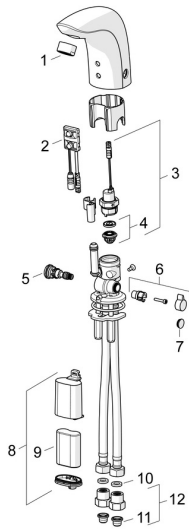

EAN: 4057304014079
static.hansa.com/64412219

Pièces de rechange

SP64412210

	Nom	Code
01	Aérateur, M24x1, 6 l/min Chrome	59913727
02	Sensor, 6 V Arrête	59914093
02	Sensor, 6 V / 72h/2min Arrête	59914286
02	Sensor, 6/9/12 V, Bluetooth	59914567
03	Électrovanne, 6 V	59914091
04	Membrane pour électro-vanne	1006500V
04	Membrane Arrête	59914090
05	Jeu de réglage de température	59914089
06	Croisillon réglage de température, L=15 Chrome	59914096
07	Butée de réglage Chrome	59914097
08	Boîtier à pile, complet, 2CR5 6 V	59914088
09	Piles, 2CR5 6 V	59911670
10	Joint, 8x14.3x2	59914087
11	Filtres	59914085
12	Clapet anti-retour + filtre Chrome	59914086