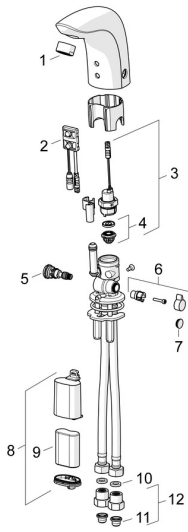

## Ersatzteile

### SP64412210

	Name	Art.-Nr.
01	Luftsprudler, M24x1, 6 l/min Chrom	59913727
02	Sensor, 6 V <b>Ausgelaufen</b>	59914093
02	Sensor, 6 V / 72h/2min <b>Ausgelaufen</b>	59914286
02	Sensor, 6/9/12 V, Bluetooth	59914567
03	Magnetventil, 6 V	59914091
04	Membrane für Magnetventil	1006500V
04	Stützring Membrane <b>Ausgelaufen</b>	59914090
05	Temperatureinstellsatz	59914089
06	Temperatur-Wählgriff, L=15 Chrom	59914096
07	Abdeckstopfen Chrom	59914097
08	Batteriegehäuse inkl. Batterie, 2CR5 6 V	59914088
09	Batterie, 2CR5 6 V	59911670
10	Dichtung, 8x14.3x2	59914087
11	Schmutzfangsiebe	59914085
12	Stopfen Rückschlagventil Chrom	59914086