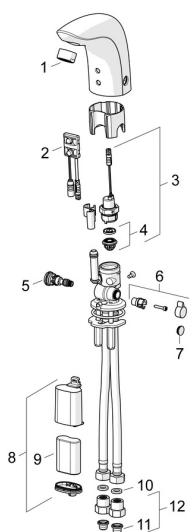

EAN: 4057304014079
static.hansa.com/64412219

Náhradní díly

SP64412210

	Název	Kód
01	Aerator, M24x1, 6 l/min Chrom	59913727
02	Senzor, 6 V Ukončeno	59914093
02	Senzor, 6 V / 72h/2min Ukončeno	59914286
02	Senzor, 6/9/12 V, Bluetooth	59914567
03	Elektromagnetický ventil, 6 V	59914091
04	Membrána elektromagnetického ventilu	1006500V
04	Upevňovací kroužek pro membránu Ukončeno	59914090
05	Regulátor teploty	59914089
06	Ovladač regulátoru teploty, L=15 Chrom	59914096
07	Vymezovací vložka Chrom	59914097
08	Skříňka s monočlánkem, 2CR5 6 V	59914088
09	Monočlánek, 2CR5 6 V	59911670
10	Těsnění, 8x14.3x2	59914087
11	Čistící filtr	59914085
12	Zpětný ventil s filtrem Chrom	59914086