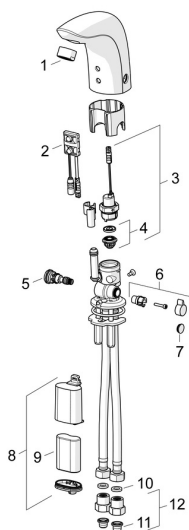

### SP64412210

	Názov	Kód
01	Aerator, M24x1, 6 l/min Chróm	59913727
02	Senzor, 6 V <b>Ukončené</b>	59914093
02	Senzor, 6 V / 72h/2min <b>Ukončené</b>	59914286
02	Senzor, 6/9/12 V, Bluetooth	59914567
03	Elektromagnetický ventil, 6 V	59914091
04	Membrána	1006500V
04	Upevňovací krúžok pre membránu <b>Ukončené</b>	59914090
05	Regulátor teploty	59914089
06	Rukoväť regulátora teploty, L=15 Chróm	59914096
07	Vymedzovacia vložka Chróm	59914097
08	Skrinka s monočlánkom, 2CR5 6 V	59914088
09	Batéria, 2CR5 6 V	59911670
10	Tesnenie, 8x14.3x2	59914087
11	Vstupný, čistiaci filter	59914085
12	Spätný ventil s filtrom Chróm	59914086