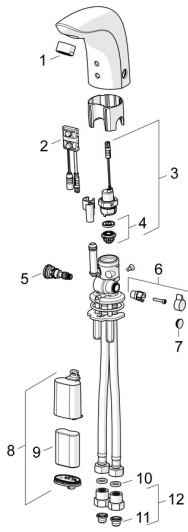

## Reserveonderdelen

### SP64412210

	Naam	Code
01	Mousseur, M24x1, 6 l/min Chrom	59913727
02	Fotocel, 6 V <b>Stopgezet</b>	59914093
02	Fotocel, 6 V /72h/2min <b>Stopgezet</b>	59914286
02	Fotocel, 6/9/12 V, Bluetooth	59914567
03	Magneetventiel, 6 V	59914091
04	Membraam voor ventiel	1006500V
04	Membraamhouder <b>Stopgezet</b>	59914090
05	Temperatuur regeling	59914089
06	Temperatuur hendel, L=15 Chrom	59914096
07	Binnendeel temperatuurhendel Chrom	59914097
08	Patateikarbik kompl., 2CR5 6 V	59914088
09	Batterij, 2CR5 6 V	59911670
10	Dichting, 8x14.3x2	59914087
11	Vuilfilters	59914085
12	Vuilfilters met terugslagklep Chrom	59914086