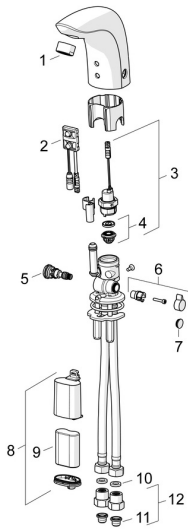

## Parti di ricambio

### SP64412210

	Nome	Codice
01	Aeratore, M24x1, 6 l/min Cromo	59913727
02	Sensore, 6 V <b>Fuori produzione</b>	59914093
02	Sensore, 6 V / 72h/2min <b>Fuori produzione</b>	59914286
02	Sensore, 6/9/12 V, Bluetooth	59914567
03	Valvola Magnetica, 6 V	59914091
04	Membrana per valvola magnetica	1006500V
04	Membrana con o-ring <b>Fuori produzione</b>	59914090
05	Regolatore di temperatura	59914089
06	Maniglia per regolazione della temperatura, L=15 Cromo	59914096
07	Spinotto Cromo	59914097
08	Box per batteria completo, 2CR5 6 V	59914088
09	Batteria, 2CR5 6 V	59911670
10	Giunto, 8x14.3x2	59914087
11	Filtro per impurità	59914085
12	Valvola antiriflusso e filtro Cromo	59914086