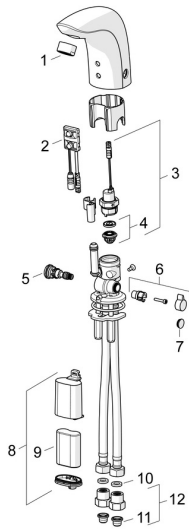

EAN: 4015474277083
static.hansa.com/64412211

Ersatzteile

SP64412210

	Name	Art.-Nr.
01	Luftsprudler, M24x1, 6 l/min Chrom	59913727
02	Sensor, 6 V Ausgelaufen	59914093
02	Sensor, 6 V / 72h/2min Ausgelaufen	59914286
02	Sensor, 6/9/12 V, Bluetooth	59914567
03	Magnetventil, 6 V	59914091
04	Membrane für Magnetventil	1006500V
04	Stützring Membrane Ausgelaufen	59914090
05	Temperatureinstellsatz	59914089
06	Temperatur-Wählgriff, L=15 Chrom	59914096
07	Abdeckstopfen Chrom	59914097
08	Batteriegehäuse inkl. Batterie, 2CR5 6 V	59914088
09	Batterie, 2CR5 6 V	59911670
10	Dichtung, 8x14.3x2	59914087
11	Schmutzfangsiebe	59914085
12	Stopfen Rückschlagventil Chrom	59914086