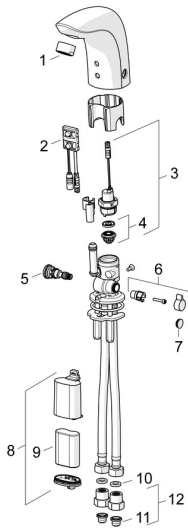

## Reserveonderdelen

### SP64412210

	Naam	Code
01	Mousseur, M24x1, 6 l/min Chrom	59913727
02	Fotocel, 6 V <b>Stopgezet</b>	59914093
02	Fotocel, 6 V /72h/2min <b>Stopgezet</b>	59914286
02	Fotocel, 6/9/12 V, Bluetooth	59914567
03	Magneetventiel, 6 V	59914091
04	Membraam voor ventiel	1006500V
04	Membraamhouder <b>Stopgezet</b>	59914090
05	Temperatuur regeling	59914089
06	Temperatuur hendel, L=15 Chrom	59914096
07	Binnendeel temperatuurhendel Chrom	59914097
08	Patereikarbik kompl., 2CR5 6 V	59914088
09	Batterij, 2CR5 6 V	59911670
10	Dichting, 8x14.3x2	59914087
11	Vuilfilters	59914085
12	Vuilfilters met terugslagklep Chrom	59914086