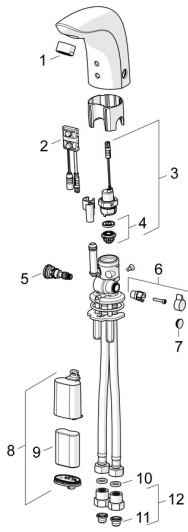

## Parti di ricambio

### SP64412210

	Nome	Codice
01	Aeratore, M24x1, 6 l/min Cromo	59913727
02	Sensore, 6 V <b>Fuori produzione</b>	59914093
02	Sensore, 6 V /72h/2min <b>Fuori produzione</b>	59914286
02	Sensore, 6/9/12 V, Bluetooth	59914567
03	Valvola Magnetica, 6 V	59914091
04	Membrana per valvola magnetica	1006500V
04	Membrana con o-ring <b>Fuori produzione</b>	59914090
05	Regolatore di temperatura	59914089
06	Maniglia per regolazione della temperatura, L=15 Cromo	59914096
07	Spinotto Cromo	59914097
08	Box per batteria completo, 2CR5 6 V	59914088
09	Batteria, 2CR5 6 V	59911670
10	Giunto, 8x14.3x2	59914087
11	Filtro per impurità	59914085
12	Valvola antiriflusso e filtro Cromo	59914086