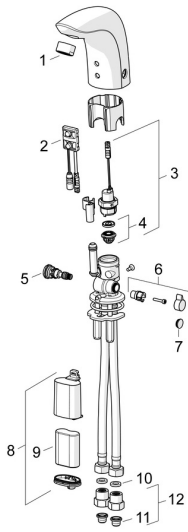

EAN: 4015474273337
static.hansa.com/64412210

Pièces de rechange

SP64412210

	Nom	Code
01	Aérateur, M24x1, 6 l/min Chrome	59913727
02	Sensor, 6 V Arrête	59914093
02	Sensor, 6 V / 72h/2min Arrête	59914286
02	Sensor, 6/9/12 V, Bluetooth	59914567
03	Électrovanne, 6 V	59914091
04	Membrane pour électro-vanne	1006500V
04	Membrane Arrête	59914090
05	Jeu de réglage de température	59914089
06	Croisillon réglage de température, L=15 Chrome	59914096
07	Butée de réglage Chrome	59914097
08	Boîtier à pile, complet, 2CR5 6 V	59914088
09	Piles, 2CR5 6 V	59911670
10	Joint, 8x14.3x2	59914087
11	Filtres	59914085
12	Clapet anti-retour + filtre Chrome	59914086