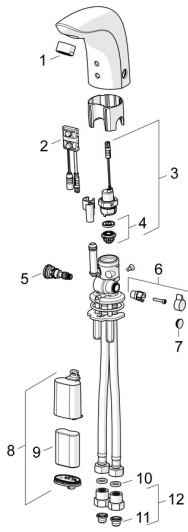

EAN: 4015474273337
static.hansa.com/64412210

Ersatzteile

SP64412210

	Name	Art.-Nr.
01	Luftsprudler, M24x1, 6 l/min Chrom	59913727
02	Sensor, 6 V Ausgelaufen	59914093
02	Sensor, 6 V / 72h/2min Ausgelaufen	59914286
02	Sensor, 6/9/12 V, Bluetooth	59914567
03	Magnetventil, 6 V	59914091
04	Membrane für Magnetventil	1006500V
04	Stützring Membrane Ausgelaufen	59914090
05	Temperatureinstellsatz	59914089
06	Temperatur-Wählgriff, L=15 Chrom	59914096
07	Abdeckstopfen Chrom	59914097
08	Batteriegehäuse inkl. Batterie, 2CR5 6 V	59914088
09	Batterie, 2CR5 6 V	59911670
10	Dichtung, 8x14.3x2	59914087
11	Schmutzfangsiebe	59914085
12	Stopfen Rückschlagventil Chrom	59914086