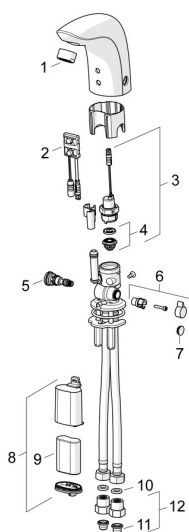

EAN: 4015474273337
static.hansa.com/64412210

Náhradní díly

SP64412210

	Název	Kód
01	Aerator, M24x1, 6 l/min Chrom	59913727
02	Senzor, 6 V Ukončeno	59914093
02	Senzor, 6 V / 72h/2min Ukončeno	59914286
02	Senzor, 6/9/12 V, Bluetooth	59914567
03	Elektromagnetický ventil, 6 V	59914091
04	Membrána elektromagnetického ventilu	1006500V
04	Upevňovací kroužek pro membránu Ukončeno	59914090
05	Regulátor teploty	59914089
06	Ovladač regulátoru teploty, L=15 Chrom	59914096
07	Vymezovací vložka Chrom	59914097
08	Skříňka s monočlánkem, 2CR5 6 V	59914088
09	Monočlánek, 2CR5 6 V	59911670
10	Těsnění, 8x14.3x2	59914087
11	Čistící filtr	59914085
12	Zpětný ventil s filtrem Chrom	59914086