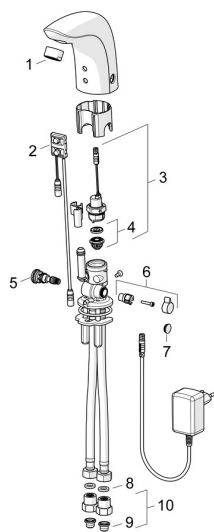

EAN: 4057304014055
static.hansa.com/64412009

Náhradné diely

SP64412000

	Názov	Kód
01	Aerator, M24x1, 6 l/min Chróm	59913727
02	Senzor, 12 V Ukončené	59914098
02	Senzor, 12 V /72h Ukončené	59914229
02	Senzor, 6/9/12 V, Bluetooth	59914567
03	Elektromagnetický ventil, 6 V	59914091
04	Membrána	1006500V
04	Upevňovací krúžok pre membránu Ukončené	59914090
05	Regulátor teploty	59914089
06	Rukoväť regulátora teploty, L=15 Chróm	59914096
07	Vymedzovacia vložka Chróm	59914097
08	Tesnenie, 8x14.3x2	59914087
09	Vstupný, čistiaci filter	59914085
10	Spätný ventil s filtrom Chróm	59914086