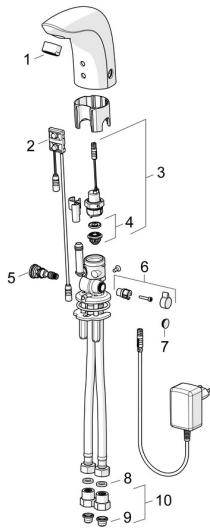

EAN: 4057304014055
static.hansa.com/64412009

Reserveonderdelen

SP64412000

	Naam	Code
01	Mousseur, M24x1, 6 l/min Chrom	59913727
02	Fotocel, 12 V Stopgezet	59914098
02	Fotocel, 12 V / 72h Stopgezet	59914229
02	Fotocel, 6/9/12 V, Bluetooth	59914567
03	Magneetventiel, 6 V	59914091
04	Membraam voor ventiel	1006500V
04	Membraamhouder Stopgezet	59914090
05	Temperatuur regeling	59914089
06	Temperatuur hendel, L=15 Chrom	59914096
07	Binnendeel temperatuurhendel Chrom	59914097
08	Dichting, 8x14.3x2	59914087
09	Vuilfilters	59914085
10	Vuilfilters met terugslagklep Chrom	59914086