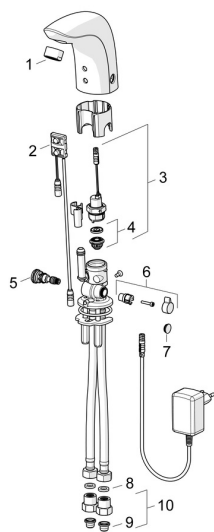

EAN: 4057304014055
static.hansa.com/64412009

Parti di ricambio

SP64412000

	Nome	Codice
01	Aeratore, M24x1, 6 l/min Cromo	59913727
02	Sensore, 12 V Fuori produzione	59914098
02	Sensore, 12 V / 72h Fuori produzione	59914229
02	Sensore, 6/9/12 V, Bluetooth	59914567
03	Valvola Magnetica, 6 V	59914091
04	Membrana per valvola magnetica	1006500V
04	Membrana con o-ring Fuori produzione	59914090
05	Regolatore di temperatura	59914089
06	Maniglia per regolazione della temperatura, L=15 Cromo	59914096
07	Spinotto Cromo	59914097
08	Giunto, 8x14.3x2	59914087
09	Filtro per impurità	59914085
10	Valvola antiriflusso e filtro Cromo	59914086