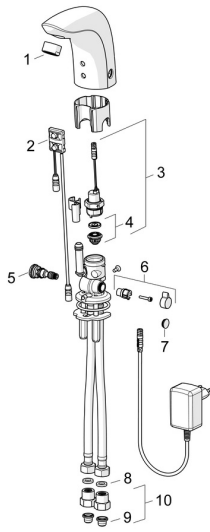

## Pièces de rechange

### SP64412000

	Nom	Code
01	Aérateur, M24x1, 6 l/min Chrome	59913727
02	Sensor, 12 V <b>Arrêté</b>	59914098
02	Sensor, 12 V /72h <b>Arrêté</b>	59914229
02	Sensor, 6/9/12 V, Bluetooth	59914567
03	Électrovanne, 6 V	59914091
04	Membrane pour électro-vanne	1006500V
04	Membrane <b>Arrêté</b>	59914090
05	Jeu de réglage de température	59914089
06	Croisillon réglage de température, L=15 Chrome	59914096
07	Butée de réglage Chrome	59914097
08	Joint, 8x14.3x2	59914087
09	Filtres	59914085
10	Clapet anti-retour + filtre Chrome	59914086