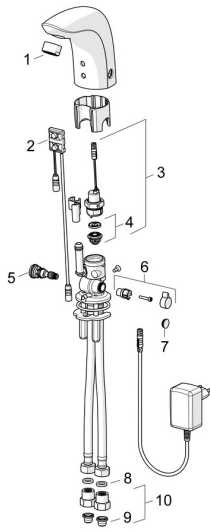

EAN: 4057304014055
static.hansa.com/64412009

Ersatzteile

SP64412000

	Name	Art.-Nr.
01	Luftsprudler, M24x1, 6 l/min Chrom	59913727
02	Sensor, 12 V Ausgelaufen	59914098
02	Sensor, 12 V /72h Ausgelaufen	59914229
02	Sensor, 6/9/12 V, Bluetooth	59914567
03	Magnetventil, 6 V	59914091
04	Membrane für Magnetventil	1006500V
04	Stützring Membrane Ausgelaufen	59914090
05	Temperatureinstellsatz	59914089
06	Temperatur-Wählgriff, L=15 Chrom	59914096
07	Abdeckstopfen Chrom	59914097
08	Dichtung, 8x14.3x2	59914087
09	Schmutzfangsiebe	59914085
10	Stopfen Rückschlagventil Chrom	59914086