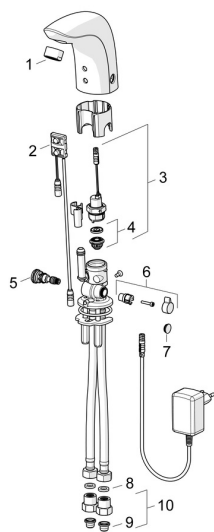

## Náhradní díly

### SP64412000

	Název	Kód
01	Aerator, M24x1, 6 l/min Chrom	59913727
02	Senzor, 12 V <b>Ukončeno</b>	59914098
02	Senzor, 12 V /72h <b>Ukončeno</b>	59914229
02	Senzor, 6/9/12 V, Bluetooth	59914567
03	Elektromagnetický ventil, 6 V	59914091
04	Membrána elektromagnetického ventilu	1006500V
04	Upevňovací kroužek pro membránu <b>Ukončeno</b>	59914090
05	Regulátor teploty	59914089
06	Ovladač regulátoru teploty, L=15 Chrom	59914096
07	Vymezovací vložka Chrom	59914097
08	Těsnění, 8x14.3x2	59914087
09	Čistící filtr	59914085
10	Zpětný ventil s filtrem Chrom	59914086