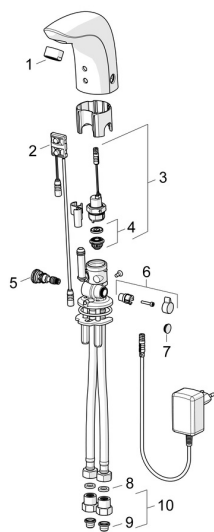

EAN: 4015474273306
static.hansa.com/64412001

Náhradné diely

SP64412000

	Názov	Kód
01	Aerator, M24x1, 6 l/min Chróm	59913727
02	Senzor, 12 V Ukončené	59914098
02	Senzor, 12 V /72h Ukončené	59914229
02	Senzor, 6/9/12 V, Bluetooth	59914567
03	Elektromagnetický ventil, 6 V	59914091
04	Membrána	1006500V
04	Upevňovací krúžok pre membránu Ukončené	59914090
05	Regulátor teploty	59914089
06	Rukoväť regulátora teploty, L=15 Chróm	59914096
07	Vymedzovacia vložka Chróm	59914097
08	Tesnenie, 8x14.3x2	59914087
09	Vstupný, čistiaci filter	59914085
10	Spätný ventil s filtrom Chróm	59914086