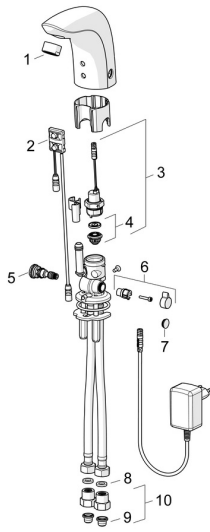

## Reserveonderdelen

### SP64412000

|    | Naam                                 | Code     |
|----|--------------------------------------|----------|
| 01 | Mousseur, M24x1, 6 l/min Chrom       | 59913727 |
| 02 | Fotocel, 12 V <b>Stopgezet</b>       | 59914098 |
| 02 | Fotocel, 12 V / 72h <b>Stopgezet</b> | 59914229 |
| 02 | Fotocel, 6/9/12 V, Bluetooth         | 59914567 |
| 03 | Magneetventiel, 6 V                  | 59914091 |
| 04 | Membraam voor ventiel                | 1006500V |
| 04 | Membraamhouder <b>Stopgezet</b>      | 59914090 |
| 05 | Temperatuur regeling                 | 59914089 |
| 06 | Temperatuur hendel, L=15 Chrom       | 59914096 |
| 07 | Binnendeel temperatuurhendel Chrom   | 59914097 |
| 08 | Dichting, 8x14.3x2                   | 59914087 |
| 09 | Vuilfilters                          | 59914085 |
| 10 | Vuilfilters met terugslagklep Chrom  | 59914086 |