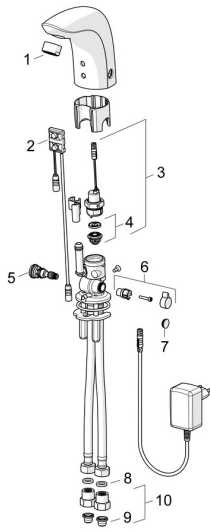

EAN: 4015474273306
static.hansa.com/64412001

Pièces de rechange

SP64412000

	Nom	Code
01	Aérateur, M24x1, 6 l/min Chrome	59913727
02	Sensor, 12 V Arrêté	59914098
02	Sensor, 12 V / 72h Arrêté	59914229
02	Sensor, 6/9/12 V, Bluetooth	59914567
03	Électrovanne, 6 V	59914091
04	Membrane pour électro-vanne	1006500V
04	Membrane Arrêté	59914090
05	Jeu de réglage de température	59914089
06	Croisillon réglage de température, L=15 Chrome	59914096
07	Butée de réglage Chrome	59914097
08	Joint, 8x14.3x2	59914087
09	Filtres	59914085
10	Clapet anti-retour + filtre Chrome	59914086