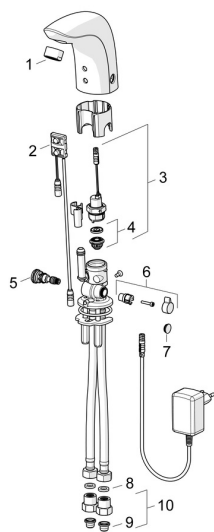

EAN: 4015474273306
static.hansa.com/64412001

Náhradní díly

SP64412000

	Název	Kód
01	Aerator, M24x1, 6 l/min Chrom	59913727
02	Senzor, 12 V Ukončeno	59914098
02	Senzor, 12 V /72h Ukončeno	59914229
02	Senzor, 6/9/12 V, Bluetooth	59914567
03	Elektromagnetický ventil, 6 V	59914091
04	Membrána elektromagnetického ventilu	1006500V
04	Upevňovací kroužek pro membránu Ukončeno	59914090
05	Regulátor teploty	59914089
06	Ovladač regulátoru teploty, L=15 Chrom	59914096
07	Vymezovací vložka Chrom	59914097
08	Těsnění, 8x14.3x2	59914087
09	Čistící filtr	59914085
10	Zpětný ventil s filtrem Chrom	59914086