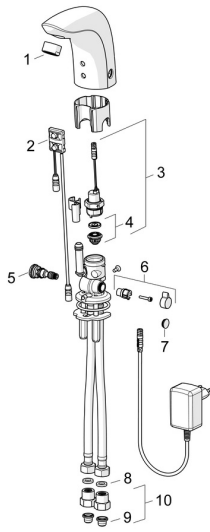

EAN: 4015474277076
static.hansa.com/64412000

Náhradné diely

SP64412000

	Názov	Kód
01	Aerator, M24x1, 6 l/min Chróm	59913727
02	Senzor, 12 V Ukončené	59914098
02	Senzor, 12 V /72h Ukončené	59914229
02	Senzor, 6/9/12 V, Bluetooth	59914567
03	Elektromagnetický ventil, 6 V	59914091
04	Membrána	1006500V
04	Upevňovací krúžok pre membránu Ukončené	59914090
05	Regulátor teploty	59914089
06	Rukoväť regulátora teploty, L=15 Chróm	59914096
07	Vymedzovacia vložka Chróm	59914097
08	Tesnenie, 8x14.3x2	59914087
09	Vstupný, čistiaci filter	59914085
10	Spätný ventil s filtrom Chróm	59914086