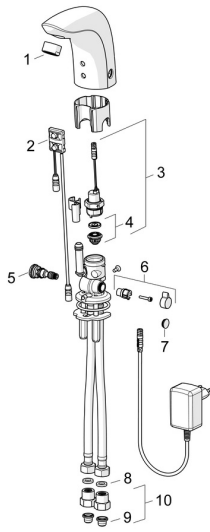

EAN: 4015474277076
static.hansa.com/64412000

Reserveonderdelen

SP64412000

	Naam	Code
01	Mousseur, M24x1, 6 l/min Chrom	59913727
02	Fotocel, 12 V Stopgezet	59914098
02	Fotocel, 12 V / 72h Stopgezet	59914229
02	Fotocel, 6/9/12 V, Bluetooth	59914567
03	Magneetventiel, 6 V	59914091
04	Membraam voor ventiel	1006500V
04	Membraamhouder Stopgezet	59914090
05	Temperatuur regeling	59914089
06	Temperatuur hendel, L=15 Chrom	59914096
07	Binnendeel temperatuurhendel Chrom	59914097
08	Dichting, 8x14.3x2	59914087
09	Vuilfilters	59914085
10	Vuilfilters met terugslagklep Chrom	59914086