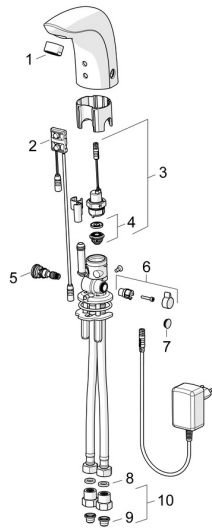

EAN: 4015474277076
static.hansa.com/64412000

Parti di ricambio

SP64412000

	Nome	Codice
01	Aeratore, M24x1, 6 l/min Cromo	59913727
02	Sensore, 12 V Fuori produzione	59914098
02	Sensore, 12 V / 72h Fuori produzione	59914229
02	Sensore, 6/9/12 V, Bluetooth	59914567
03	Valvola Magnetica, 6 V	59914091
04	Membrana per valvola magnetica	1006500V
04	Membrana con o-ring Fuori produzione	59914090
05	Regolatore di temperatura	59914089
06	Maniglia per regolazione della temperatura, L=15 Cromo	59914096
07	Spinotto Cromo	59914097
08	Giunto, 8x14.3x2	59914087
09	Filtro per impurità	59914085
10	Valvola antiriflusso e filtro Cromo	59914086