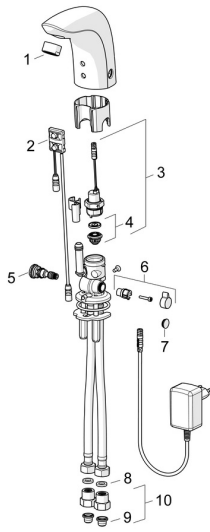

EAN: 4015474277076
static.hansa.com/64412000

Ersatzteile

SP64412000

	Name	Art.-Nr.
01	Luftsprudler, M24x1, 6 l/min Chrom	59913727
02	Sensor, 12 V Ausgelaufen	59914098
02	Sensor, 12 V /72h Ausgelaufen	59914229
02	Sensor, 6/9/12 V, Bluetooth	59914567
03	Magnetventil, 6 V	59914091
04	Membrane für Magnetventil	1006500V
04	Stützring Membrane Ausgelaufen	59914090
05	Temperatureinstellsatz	59914089
06	Temperatur-Wählgriff, L=15 Chrom	59914096
07	Abdeckstopfen Chrom	59914097
08	Dichtung, 8x14.3x2	59914087
09	Schmutzfangsiebe	59914085
10	Stopfen Rückschlagventil Chrom	59914086