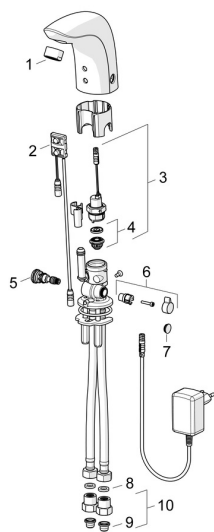

EAN: 4015474277076
static.hansa.com/64412000

Náhradní díly

SP64412000

	Název	Kód
01	Aerator, M24x1, 6 l/min Chrom	59913727
02	Senzor, 12 V Ukončeno	59914098
02	Senzor, 12 V /72h Ukončeno	59914229
02	Senzor, 6/9/12 V, Bluetooth	59914567
03	Elektromagnetický ventil, 6 V	59914091
04	Membrána elektromagnetického ventilu	1006500V
04	Upevňovací kroužek pro membránu Ukončeno	59914090
05	Regulátor teploty	59914089
06	Ovladač regulátoru teploty, L=15 Chrom	59914096
07	Vymezovací vložka Chrom	59914097
08	Těsnění, 8x14.3x2	59914087
09	Čistící filtr	59914085
10	Zpětný ventil s filtrem Chrom	59914086