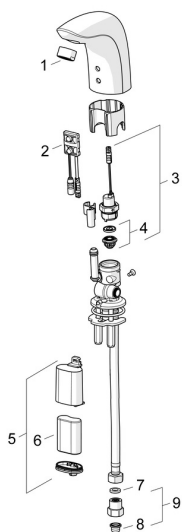

EAN: 4057304014116
static.hansa.com/64402219

Náhradné diely

SP64402210

	Názov	Kód
01	Aerator, M24x1, 6 l/min Chróm	59913727
02	Senzor, 6 V Ukončené	59914093
02	Senzor, 6 V / 72h/2min Ukončené	59914286
02	Senzor, 6/9/12 V, Bluetooth	59914567
03	Elektromagnetický ventil, 6 V	59914091
04	Membrána	1006500V
04	Upevňovací krúžok pre membránu Ukončené	59914090
05	Skrinka s monočlánkom, 2CR5 6 V	59914088
06	Batéria, 2CR5 6 V	59911670
07	Tesnenie, 8x14.3x2	59914087
08	Vstupný, čistiaci filter	59914085
09	Spätný ventil s filtrom Chróm	59914086