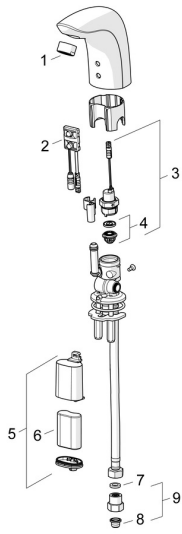

EAN: 4057304014116
static.hansa.com/64402219

Reserveonderdelen

SP64402210

	Naam	Code
01	Mousseur, M24x1, 6 l/min Chrom	59913727
02	Fotocel, 6 V Stopgezet	59914093
02	Fotocel, 6 V /72h/2min Stopgezet	59914286
02	Fotocel, 6/9/12 V, Bluetooth	59914567
03	Magneetventiel, 6 V	59914091
04	Membraam voor ventiel	1006500V
04	Membraamhouder Stopgezet	59914090
05	Patareikarbik kompl., 2CR5 6 V	59914088
06	Batterij, 2CR5 6 V	59911670
07	Dichting, 8x14.3x2	59914087
08	Vuilfilters	59914085
09	Vuilfilters met terugslagklep Chrom	59914086