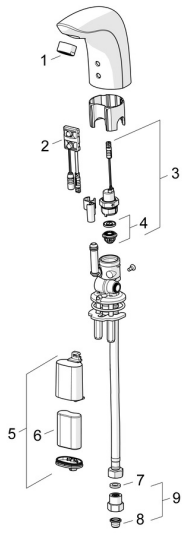

EAN: 4057304014116
static.hansa.com/64402219

Parti di ricambio

SP64402210

	Nome	Codice
01	Aeratore, M24x1, 6 l/min Cromo	59913727
02	Sensore, 6 V Fuori produzione	59914093
02	Sensore, 6 V /72h/2min Fuori produzione	59914286
02	Sensore, 6/9/12 V, Bluetooth	59914567
03	Valvola Magnetica, 6 V	59914091
04	Membrana per valvola magnetica	1006500V
04	Membrana con o-ring Fuori produzione	59914090
05	Box per batteria completo, 2CR5 6 V	59914088
06	Batteria, 2CR5 6 V	59911670
07	Giunto, 8x14.3x2	59914087
08	Filtro per impurità	59914085
09	Valvola antiriflusso e filtro Cromo	59914086