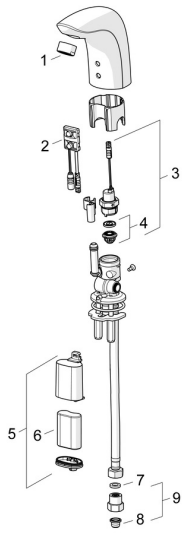

EAN: 4057304014116
static.hansa.com/64402219

Pièces de rechange

SP64402210

	Nom	Code
01	Aérateur, M24x1, 6 l/min Chrome	59913727
02	Sensor, 6 V Arrête	59914093
02	Sensor, 6 V / 72h/2min Arrête	59914286
02	Sensor, 6/9/12 V, Bluetooth	59914567
03	Électrovanne, 6 V	59914091
04	Membrane pour électro-vanne	1006500V
04	Membrane Arrête	59914090
05	Boîtier à pile, complet, 2CR5 6 V	59914088
06	Piles, 2CR5 6 V	59911670
07	Joint, 8x14.3x2	59914087
08	Filtres	59914085
09	Clapet anti-retour + filtre Chrome	59914086