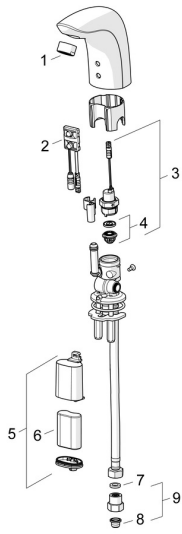

EAN: 4057304014116
static.hansa.com/64402219

Ersatzteile

SP64402210

	Name	Art.-Nr.
01	Luftsprudler, M24x1, 6 l/min Chrom	59913727
02	Sensor, 6 V Ausgelaufen	59914093
02	Sensor, 6 V / 72h/2min Ausgelaufen	59914286
02	Sensor, 6/9/12 V, Bluetooth	59914567
03	Magnetventil, 6 V	59914091
04	Membrane für Magnetventil	1006500V
04	Stützring Membrane Ausgelaufen	59914090
05	Batteriegehäuse inkl. Batterie, 2CR5 6 V	59914088
06	Batterie, 2CR5 6 V	59911670
07	Dichtung, 8x14.3x2	59914087
08	Schmutzfangsiebe	59914085
09	Stopfen Rückschlagventil Chrom	59914086