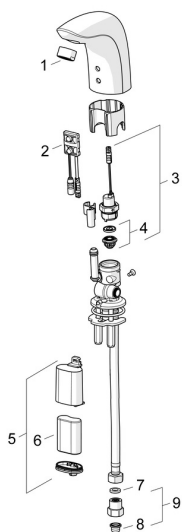

EAN: 4057304001079
static.hansa.com/64402211

Náhradné diely

SP64402210

	Názov	Kód
01	Aerator, M24x1, 6 l/min Chróm	59913727
02	Senzor, 6 V Ukončené	59914093
02	Senzor, 6 V / 72h/2min Ukončené	59914286
02	Senzor, 6/9/12 V, Bluetooth	59914567
03	Elektromagnetický ventil, 6 V	59914091
04	Membrána	1006500V
04	Upevňovací krúžok pre membránu Ukončené	59914090
05	Skrinka s monočlánkom, 2CR5 6 V	59914088
06	Batéria, 2CR5 6 V	59911670
07	Tesnenie, 8x14.3x2	59914087
08	Vstupný, čistiaci filter	59914085
09	Spätný ventil s filtrom Chróm	59914086