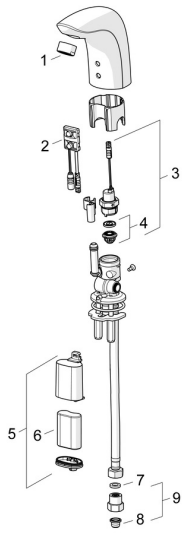

EAN: 4057304001079
static.hansa.com/64402211

Reserveonderdelen

SP64402210

	Naam	Code
01	Mousseur, M24x1, 6 l/min Chrom	59913727
02	Fotocel, 6 V Stopgezet	59914093
02	Fotocel, 6 V / 72h/2min Stopgezet	59914286
02	Fotocel, 6/9/12 V, Bluetooth	59914567
03	Magneetventiel, 6 V	59914091
04	Membraam voor ventiel	1006500V
04	Membraamhouder Stopgezet	59914090
05	Patareikarbik kompl., 2CR5 6 V	59914088
06	Batterij, 2CR5 6 V	59911670
07	Dichting, 8x14.3x2	59914087
08	Vuilfilters	59914085
09	Vuilfilters met terugslagklep Chrom	59914086